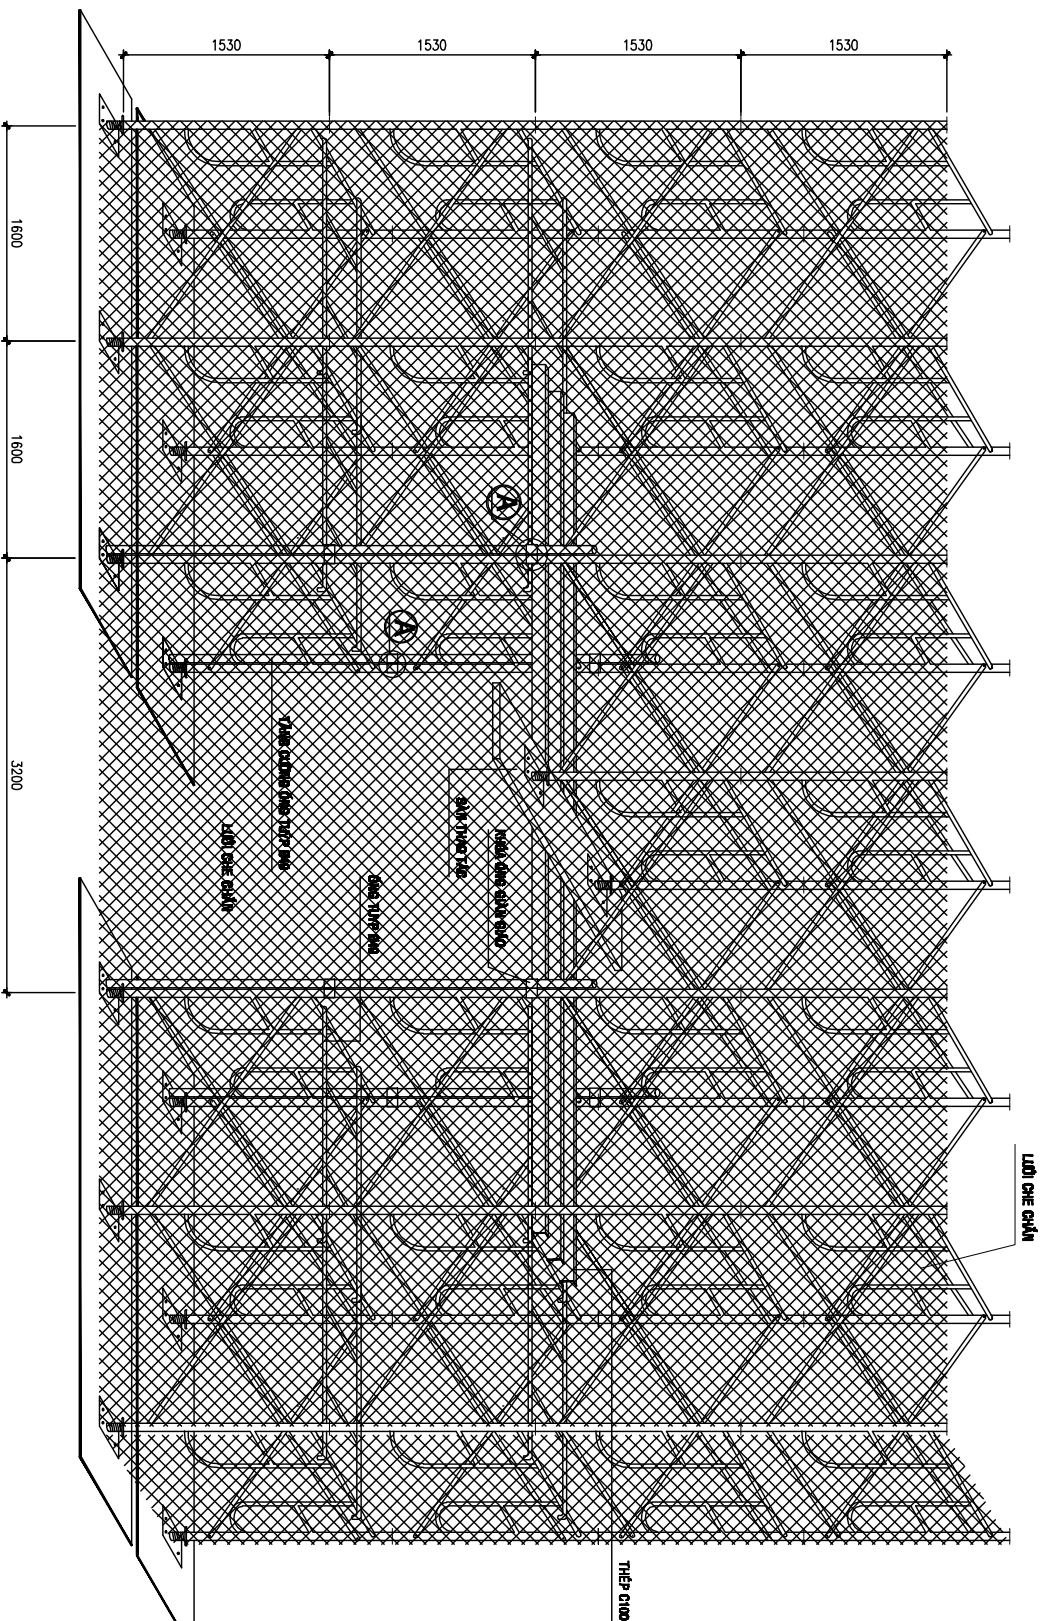

BIỆN PHÁP DÀN GIÁO BAO CHE VÀ LỐI RA VÀO CÔNG TRÌNH

GIẤY CHỮ

1	
2	
3	

CHỖ CHỮ TÊN - ĐƠN VỊ: **NGÔI NHÀ XINH**

CHỖ ĐÓNG: **LE BOC BANG**

CHỖ TÊN: **NGUYỄN VĂN AN**

THẺ NHỆP: **NGUYỄN VĂN AN**

CHỖ TÊN: **NGUYỄN VĂN AN**

TÊN CÔNG TRÌNH
NGÔI NHÀ XINH

CHỖ ĐÓNG

CHỖ TÊN

CHỖ ĐÓNG

AN TOÀN LAO ĐỘNG

CHỖ ĐÓNG TÊN ĐƠN VỊ	B.V. - 05
CHỖ ĐÓNG TÊN CÔNG TY	